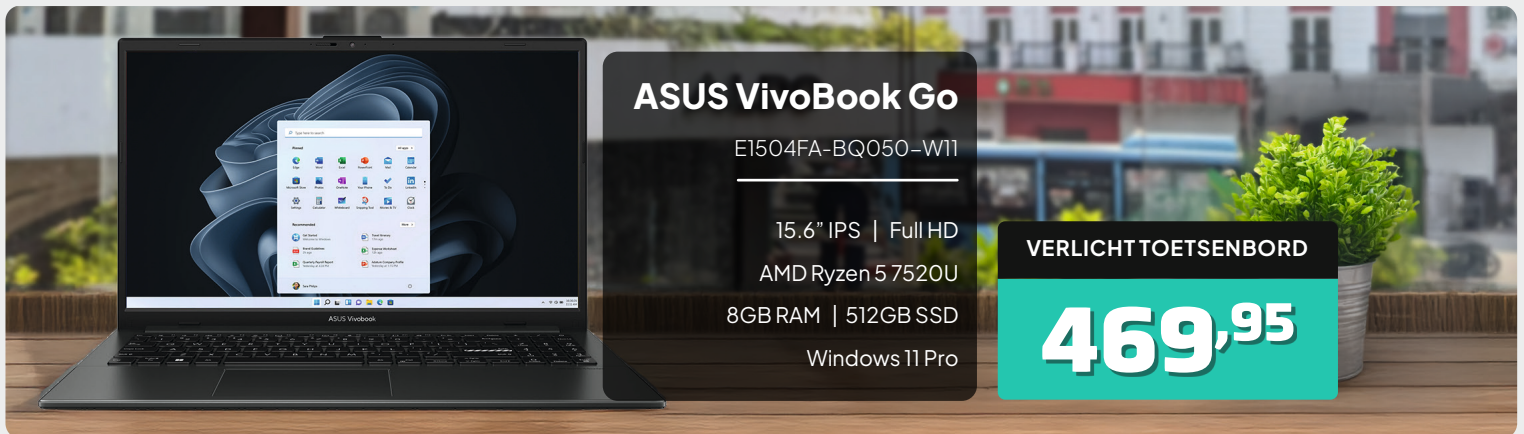

55" QNED

4K Ultra HD

3840 x 2160 Pixels

HDR10 | 50Hz

4K ULTRA HD

559,95

ASUS VivoBook Go

E1504FA-BQ050-W11